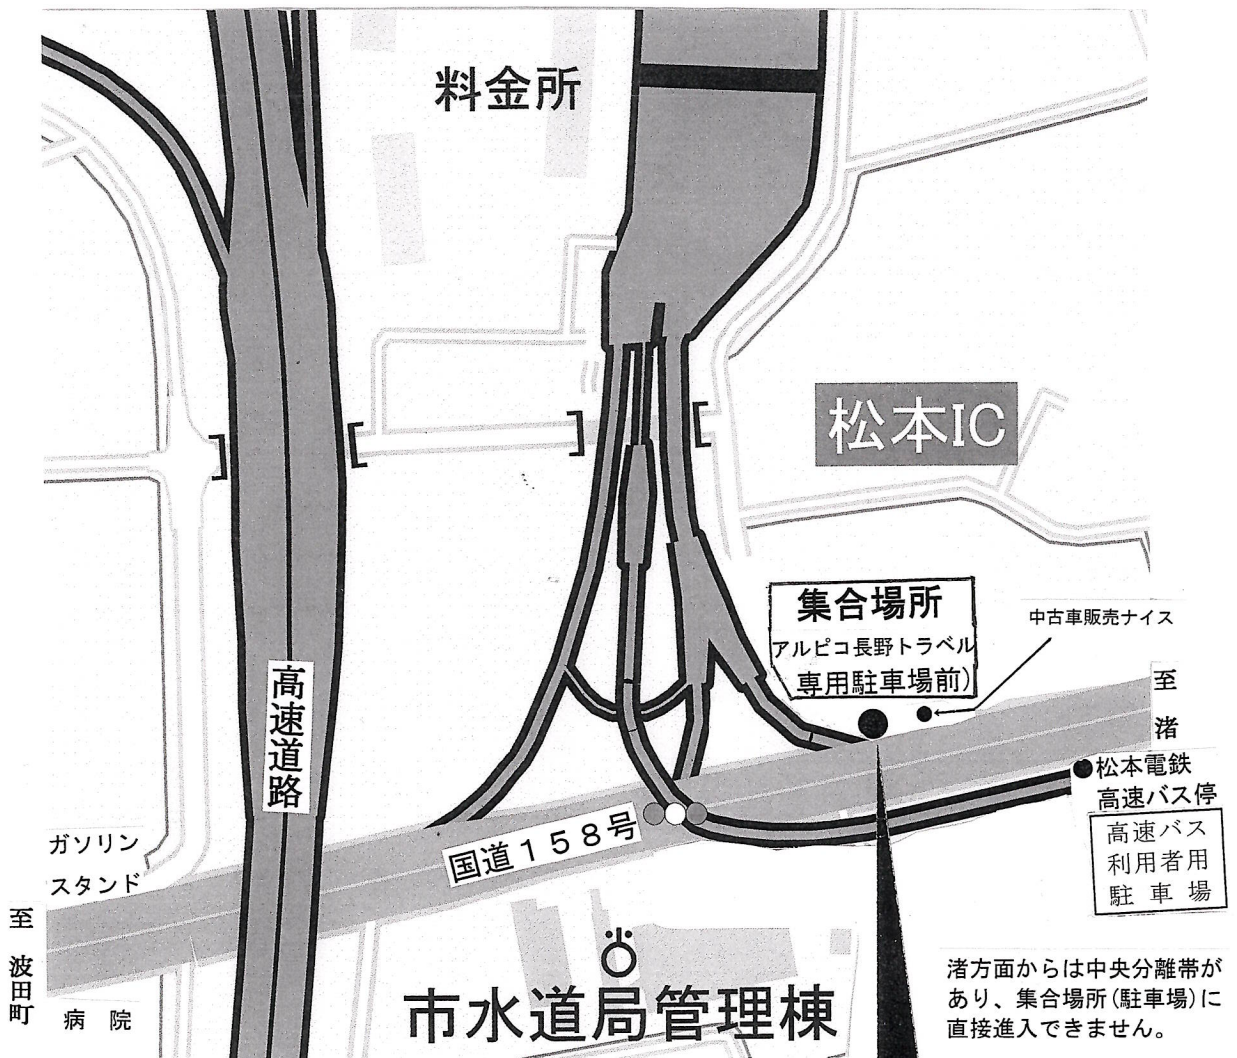

松本インター集合場所のご案内

駐車場は予約制です

駐車希望の方(未予約の方)は弊社にご連絡下さい。駐車番号の入った駐車予約票をお送りします。駐車予約票が無いお車は駐車できませんのでご注意ください。駐車台数に限りがございますので、ご連絡頂いた時点で満車の場合はご容赦ください。

尚、駐車場内及びその付近における事故、盗難、車両破損等につきましては弊社では一切の責任を負いかねます。

* 松本駅方面からは中央分離帯があり、駐車場に進入できません