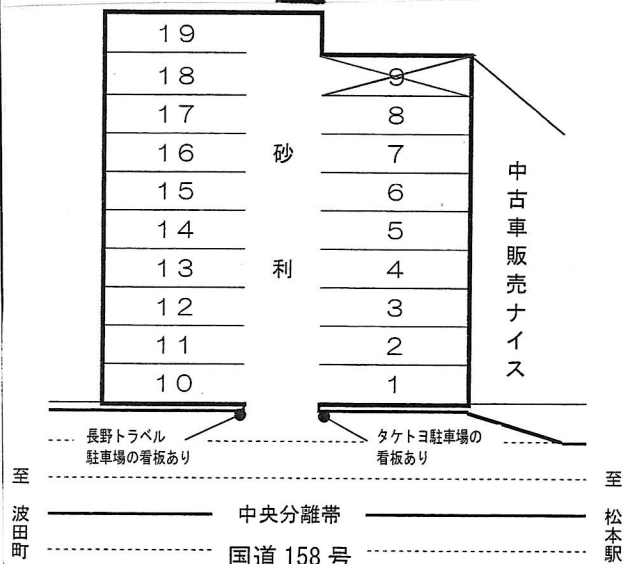

松本インター集合場所のご案内

駐車場は予約制です

駐車希望の方(未予約の方)は弊社にご連絡下さい。駐車番号の入った駐車予約票をお送りします。駐車予約票が無いお車は駐車できませんのでご注意ください。駐車台数に限りがございますので、ご連絡頂いた時点で満車の場合はご容赦ください。

尚、駐車場内及びその付近における事故、盗難、車両破損等につきましては弊社では一切の責任を負いかねます。

* 松本駅方面からは中央分離帯があり、駐車場に進入できません