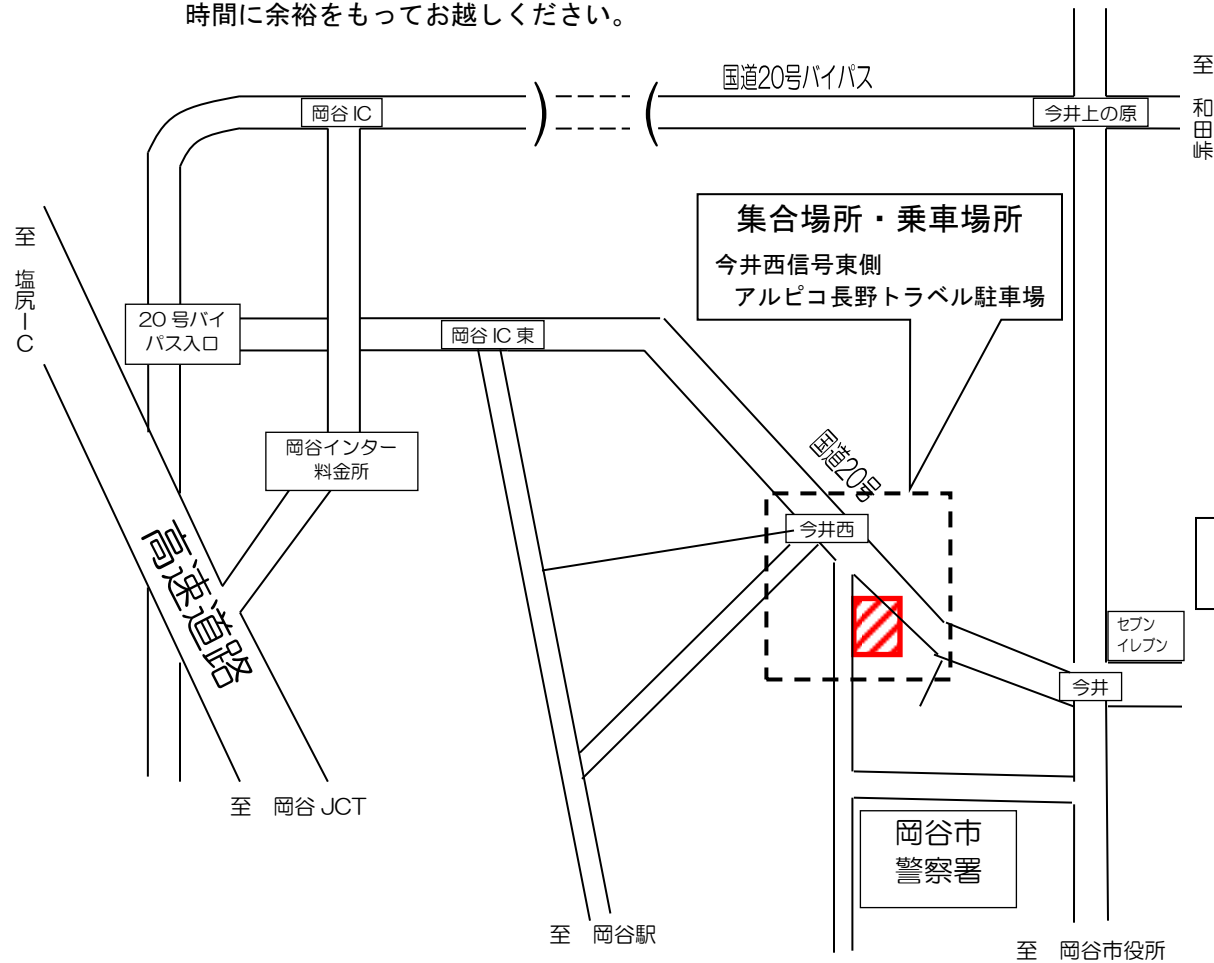

岡谷インター集合場所のご案内

2023年10月1日より駐車場が下記の場所に変更になりました

岡谷インターから弊社駐車場まで、
およそ1.4Km、車で5分程度。

* 通勤時間帯は混雑が予想されますので、
時間に余裕をもってお越しください。

駐車場は予約制です

利用ご希望のお客様は、ツアーご予約時にお申し出ください。
駐車台数に限りがございますので、ご連絡頂いた時点で満車の場合にご容赦ください。尚、駐車場内及びその付近における事故、盗難、車両破損等につきましては弊社では一切の責任を負いかねます。予めご了解のうえご利用ください。