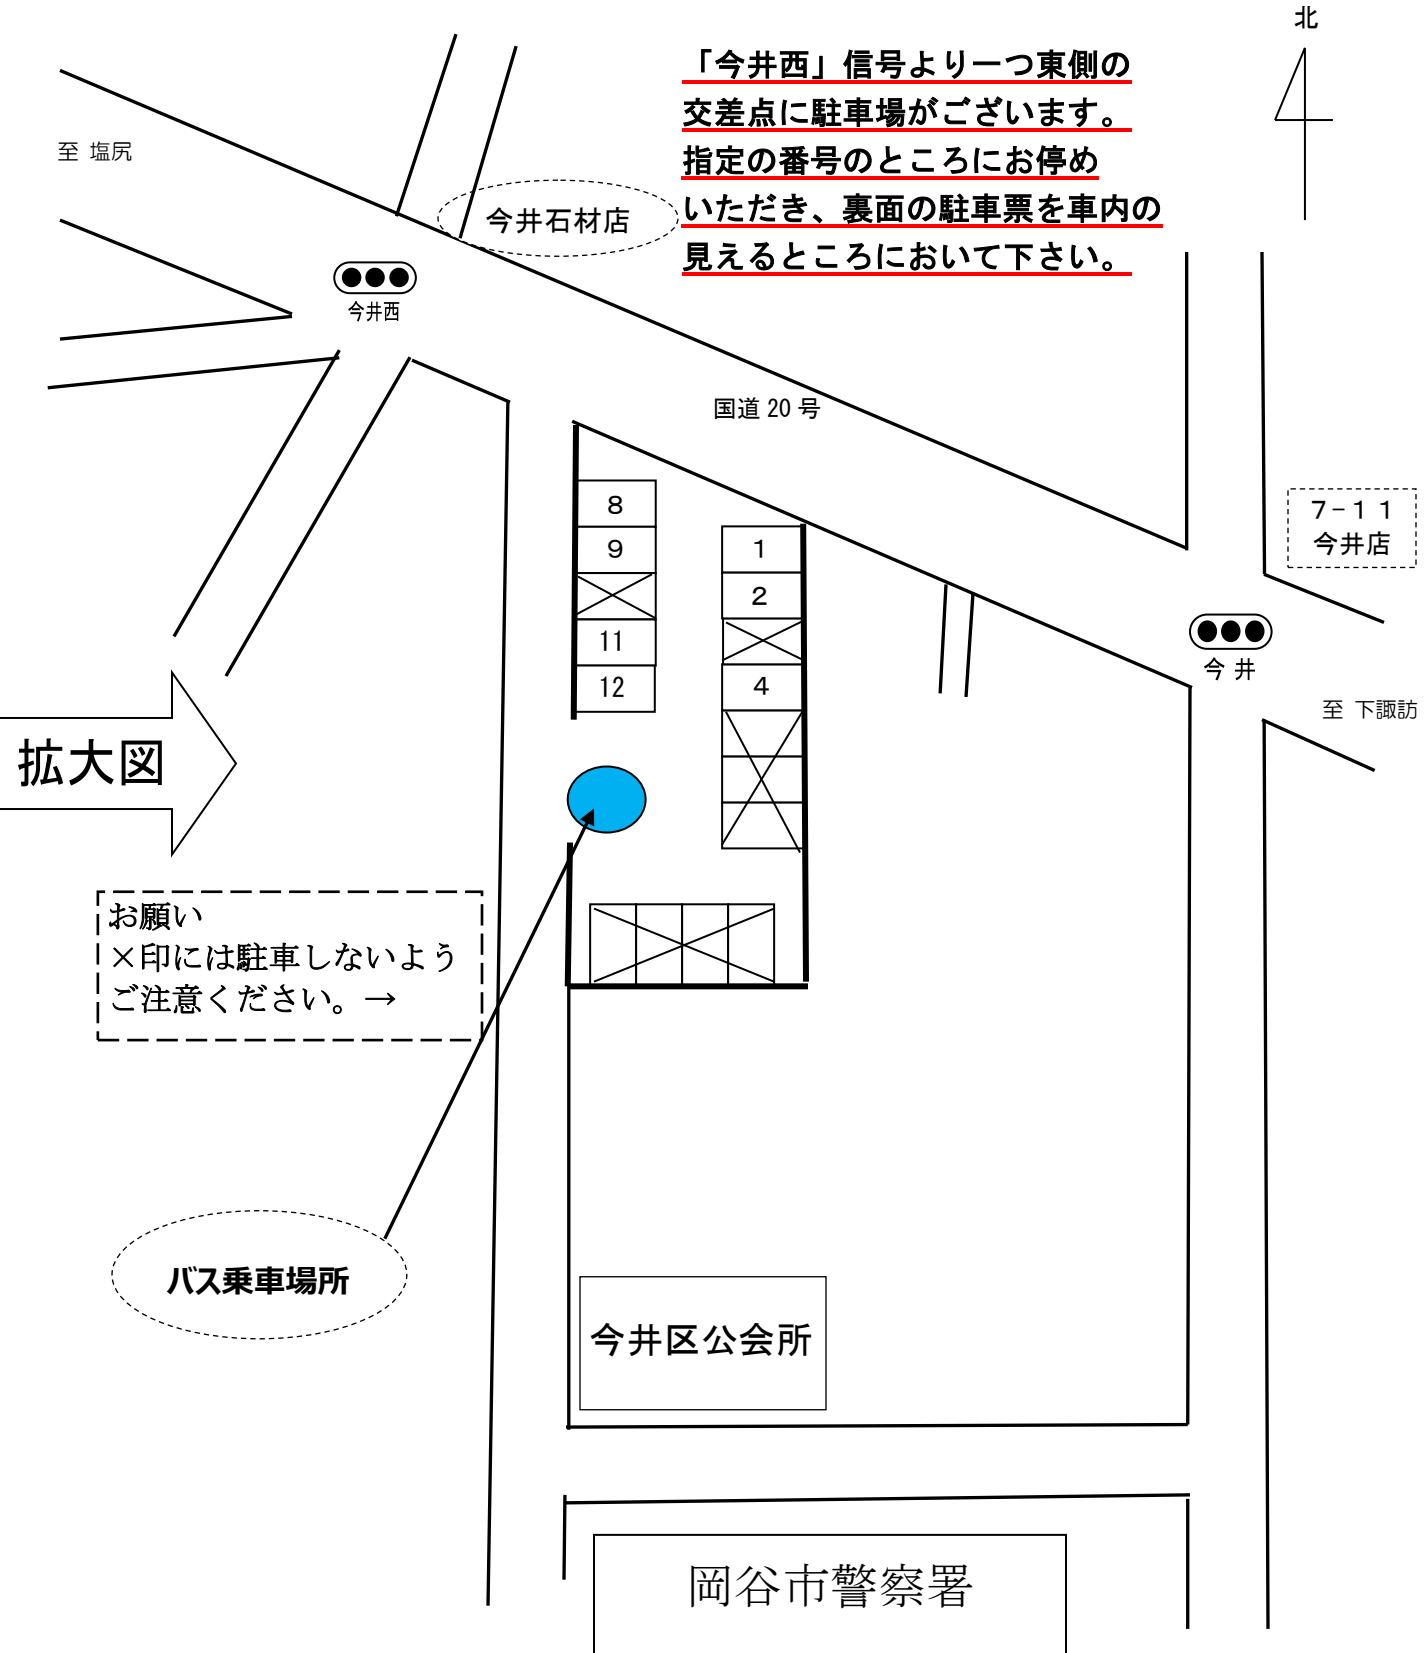

岡谷インター集合場所のご案内

2023年10月1日より駐車場が下記の場所に変更になりました

岡谷インターから弊社駐車場まで、
およそ1.4Km、車で5分程度。

* 通勤時間帯は混雑が予想されますので、
時間に余裕をもってお越しください。

駐車場は予約制です

利用ご希望のお客様は、ツアーご予約時にお申し出ください。
駐車台数に限りがございますので、ご連絡頂いた時点で満車の場合にご容赦ください。尚、駐車場内及びその付近における事故、盗難、車両破損等につきましては弊社では一切の責任を負いかねます。予めご了解のうえご利用ください。